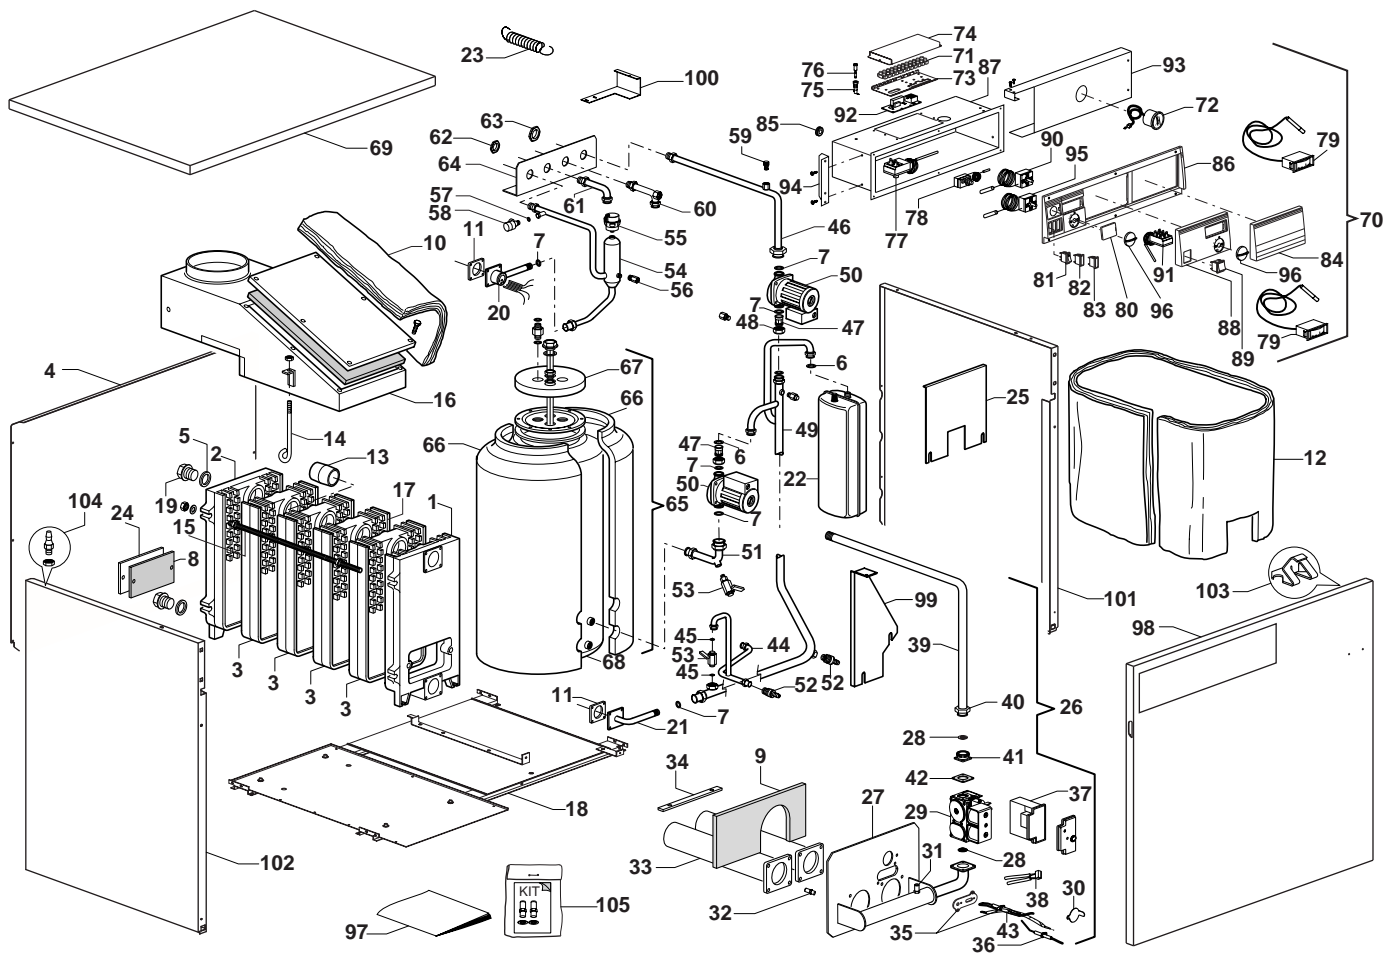

MODELO CALDERA	ALIMENTACION A GAS	VALIDEZ REGISTRO	REF.
GEOMAT G PV 26 BI	METANO	2310021400002	A
GEOMAT G PV 31 BI	METANO	2310021400002	B
CAPAX G PV 26 BI	METANO	2310021400002	C
CAPAX G PV 31 BI	METANO	2310021400002	D
ES CT G PV 26 BI	METANO	2310021400002	E
ES CT G PV 31 BI	METANO	2310021400002	F

ER2001740000402014